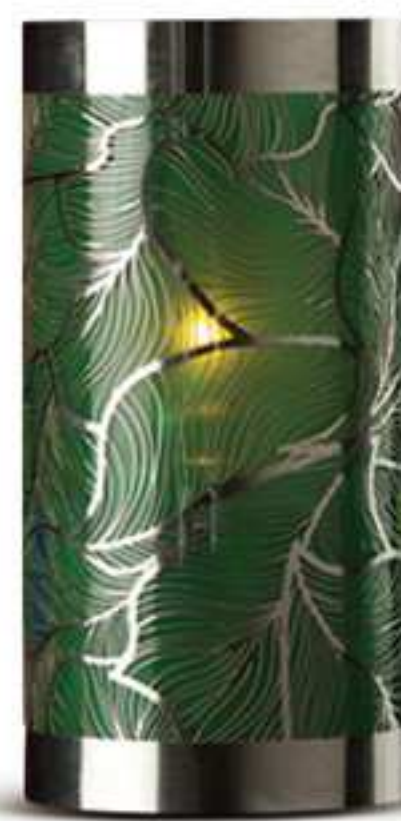

Rosso Cromo-Cromo
74422

BEACON

BEACON

Vetro trasparente ad alta luminosità con base e cover in metallo
150 x 82 mm

Esterno in acciaio lavorato e vetro interno ad alta luminosita' fanno della candela Eden la soluzione perfetta per ambienti dal design moderno o per tutti coloro che ricerchino un tocco di modernita' ed eleganza anche in un ambiente classico.

Ambra
74398

Satinato Bianco
74399

Rosa
74405

Blu
74404

Grigio
74400

Verde
74403

Viola
74402

Rosso
74401